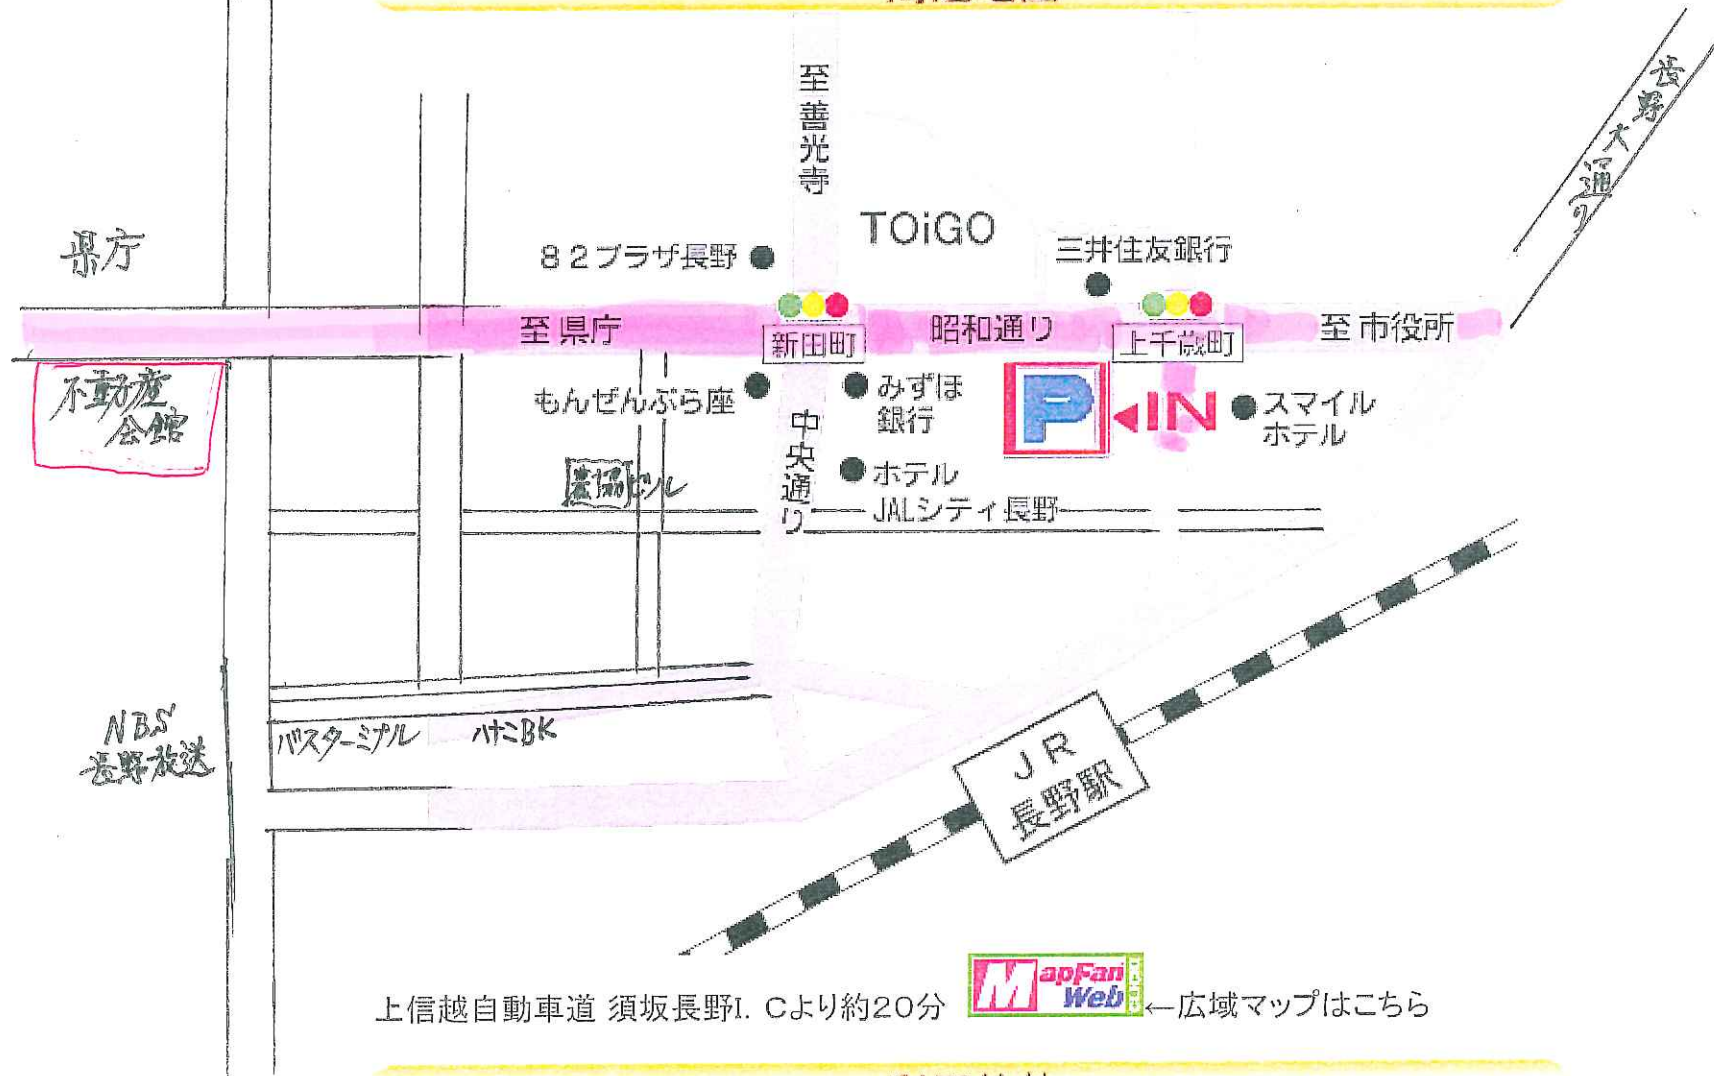

周辺地図

上信越自動車道 須坂長野I.Cより約20分

←広域マップはこちら

利用約款

◆本サービスの情報は随時更新しておりますが、システム上の都合やその他やむを得ない事由により実際の状況と異なる場合がございます。あくまでも参考としてご利用いただけます様