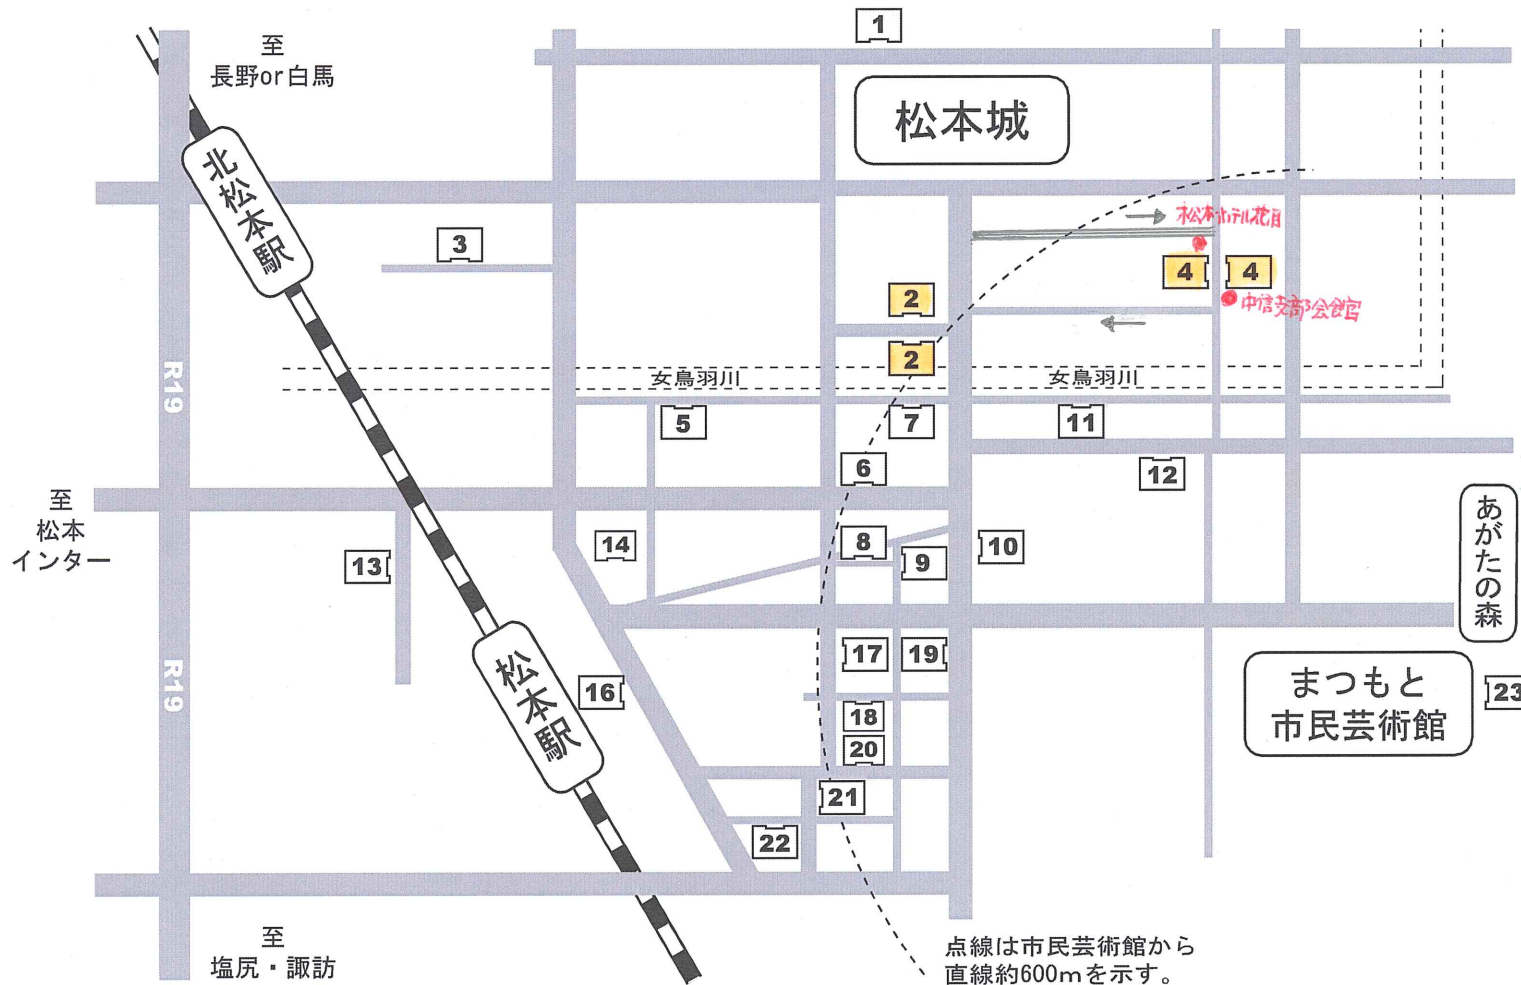

松本ホテル花月

# 松本市内駐車場案内

表示の駐車場は、案内システムに対応した駐車場です。  
これ以外にも一般有料・コイン駐車場などがあります。

1	松本城開智駐車場	116台
2	松本城大手門駐車場	666台
3	青木駐車場	20台
4	上土通り駐車場	80台
5	Mウイング駐車場	165台
6	アイパーク伊勢町	206台
7	本町駐車場	28台
8	五幸セントラルパーク	350台
9	深志鶴パーキング	115台
10	ヤマダドレス駐車場	108台
11	中町駐車場	27台
12	蔵のある街中町駐車場	30台
13	ホテルモンターニュ	20台
14	アメニティパーク	72台
16	日通駅前駐車場	30台
17	国府町パーキング	198台
18	ノーサンパーキング	225台
19	深志パーキング	248台
20	大東パーキング	149台
21	公園地下駐車場	128台
22	シルクパーキング	140台
23	アットパーク松本山源	130台

駐車場案内システムの  
お問合せは  
0263-34-3245  
松本市交通安全課  
SKF松本ボランティア協会