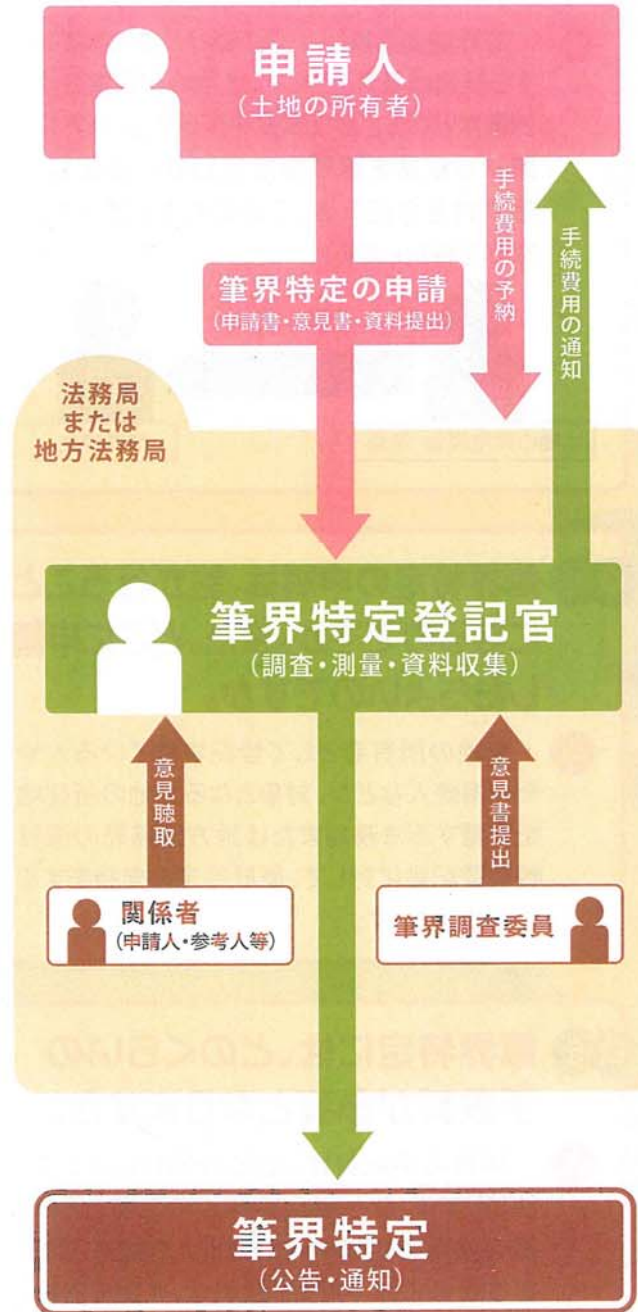

## 筆界特定制度についてのお問い合わせ先

局名	電話番号
東京法務局	03-5213-1407
横浜地方法務局	045-641-7461 (代)
さいたま地方法務局	048-851-1037
千葉地方法務局	043-302-1372
水戸地方法務局	029-227-9922
宇都宮地方法務局	028-623-0919
前橋地方法務局	027-221-4428
静岡地方法務局	054-254-3555 (代)
甲府地方法務局	055-252-7174
長野地方法務局	026-235-6642
新潟地方法務局	025-226-0952
大阪法務局	06-6942-1494
京都地方法務局	075-231-0131 (代)
神戸地方法務局	078-392-1896
奈良地方法務局	0742-23-5540
大津地方法務局	077-522-4671 (代)
和歌山地方法務局	073-422-5165
名古屋法務局	052-952-8111 (代)
津地方法務局	059-228-4328
岐阜地方法務局	058-245-3510
福井地方法務局	0776-22-4975
金沢地方法務局	076-292-7810 (代)
富山地方法務局	076-441-6392
広島法務局	082-228-5127
山口地方法務局	050-3381-8669
岡山地方法務局	086-224-5729
鳥取地方法務局	0857-22-2258
松江地方法務局	0852-32-4222
福岡法務局	092-721-4575
佐賀地方法務局	0952-26-2453
長崎地方法務局	095-820-5937
大分地方法務局	097-532-3342
熊本地方法務局	096-364-2224
鹿児島地方法務局	099-259-0695
宮崎地方法務局	0985-22-5124 (代)
那覇地方法務局	098-854-7952
仙台法務局	022-225-5752
福島地方法務局	024-534-2048
山形地方法務局	023-625-1358
盛岡地方法務局	019-624-9855
秋田地方法務局	018-862-1442
青森地方法務局	017-776-9042
札幌法務局	011-709-2311 (代)
函館地方法務局	0138-23-9529
旭川地方法務局	0166-38-1145
釧路地方法務局	0154-31-5027
高松法務局	087-821-6191 (代)
徳島地方法務局	088-622-4171 (代)
高知地方法務局	088-822-3519
松山地方法務局	089-932-0888 (代)

## 筆界特定制度の流れ

筆界をめぐるトラブルを解決