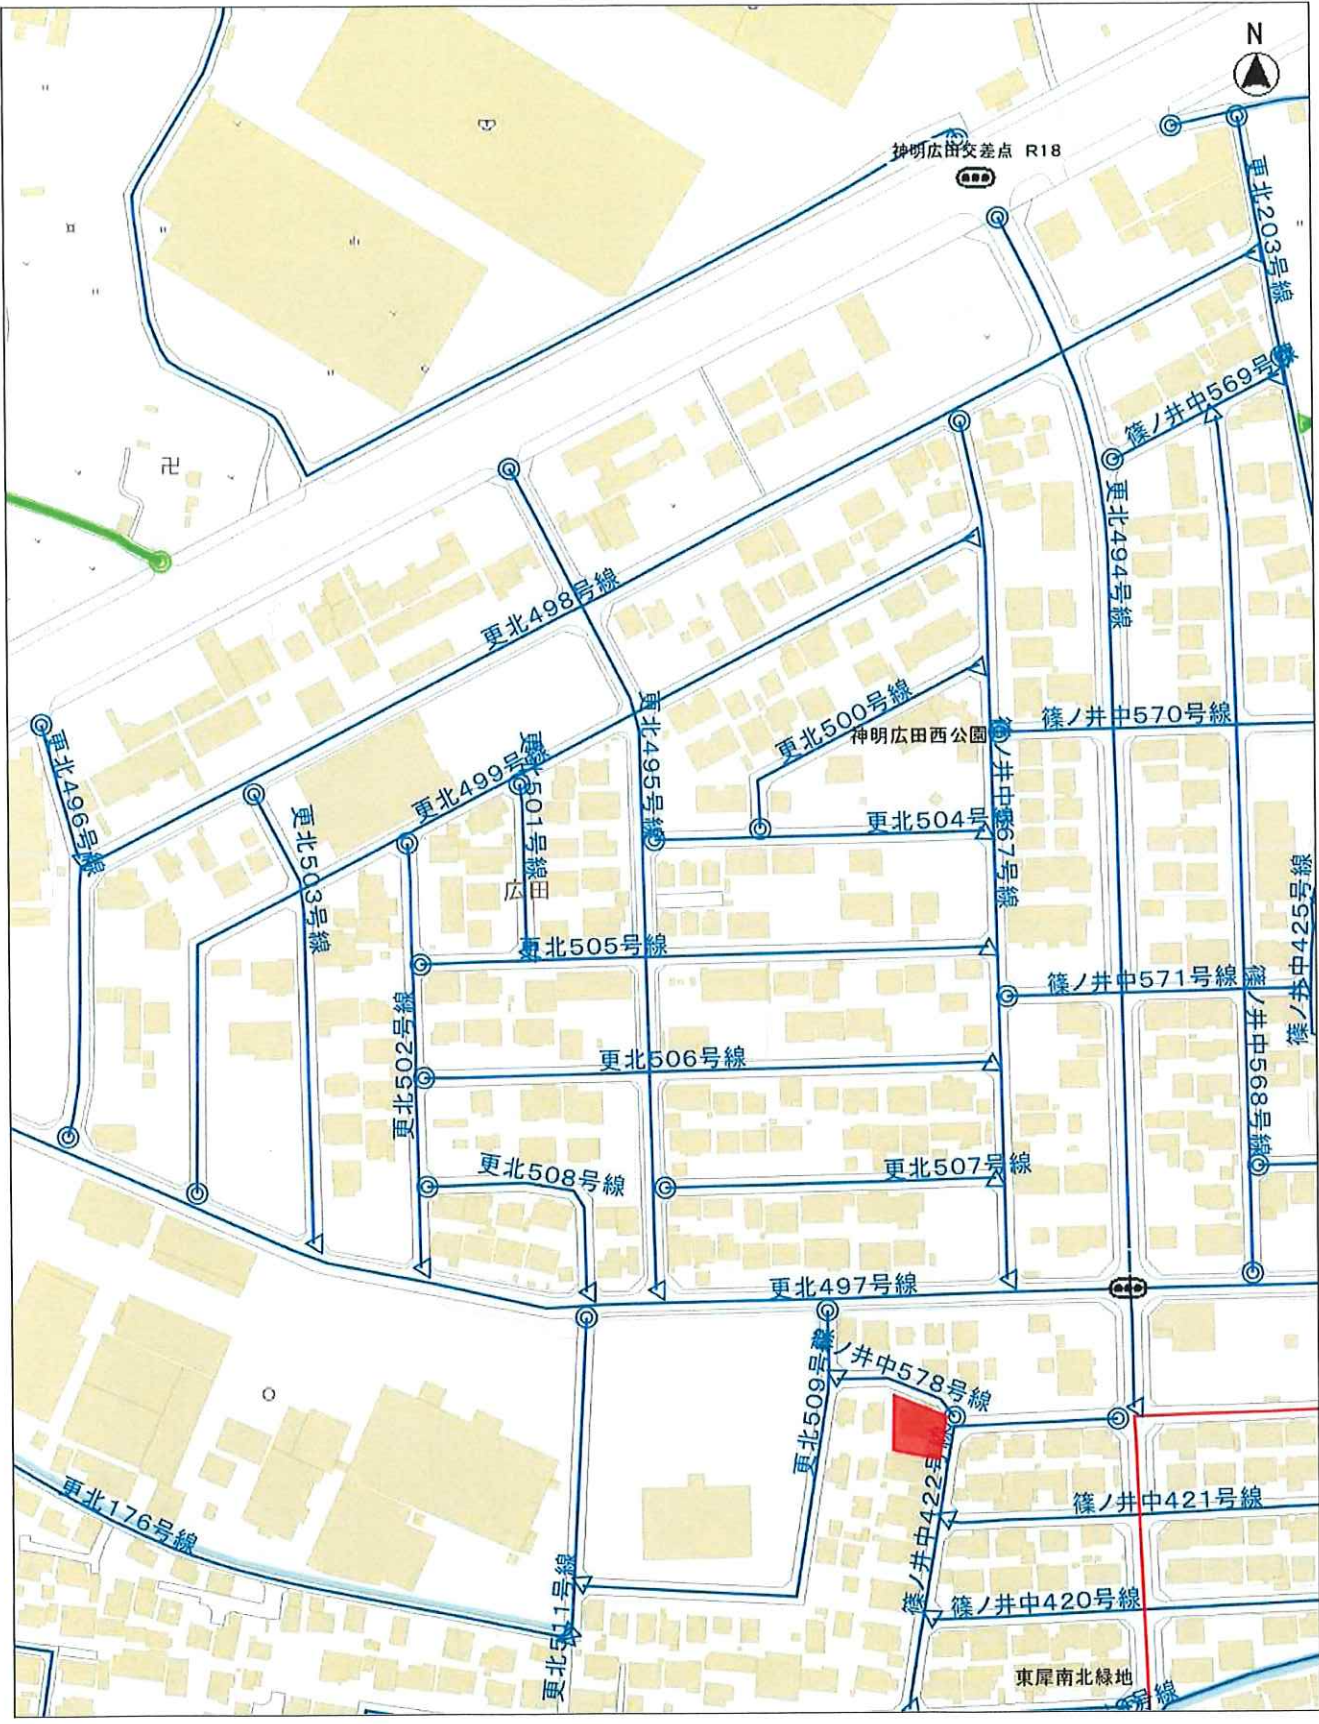

位置図

縮尺 1 : 2500

配置図・航空写真

縮尺 1 : 250

長野市東犀南2681-81写真

北側全景
ブロック塀手前の土地は、別敷地

東側外観

南東側外観

南東にあるガレージに車両が残置